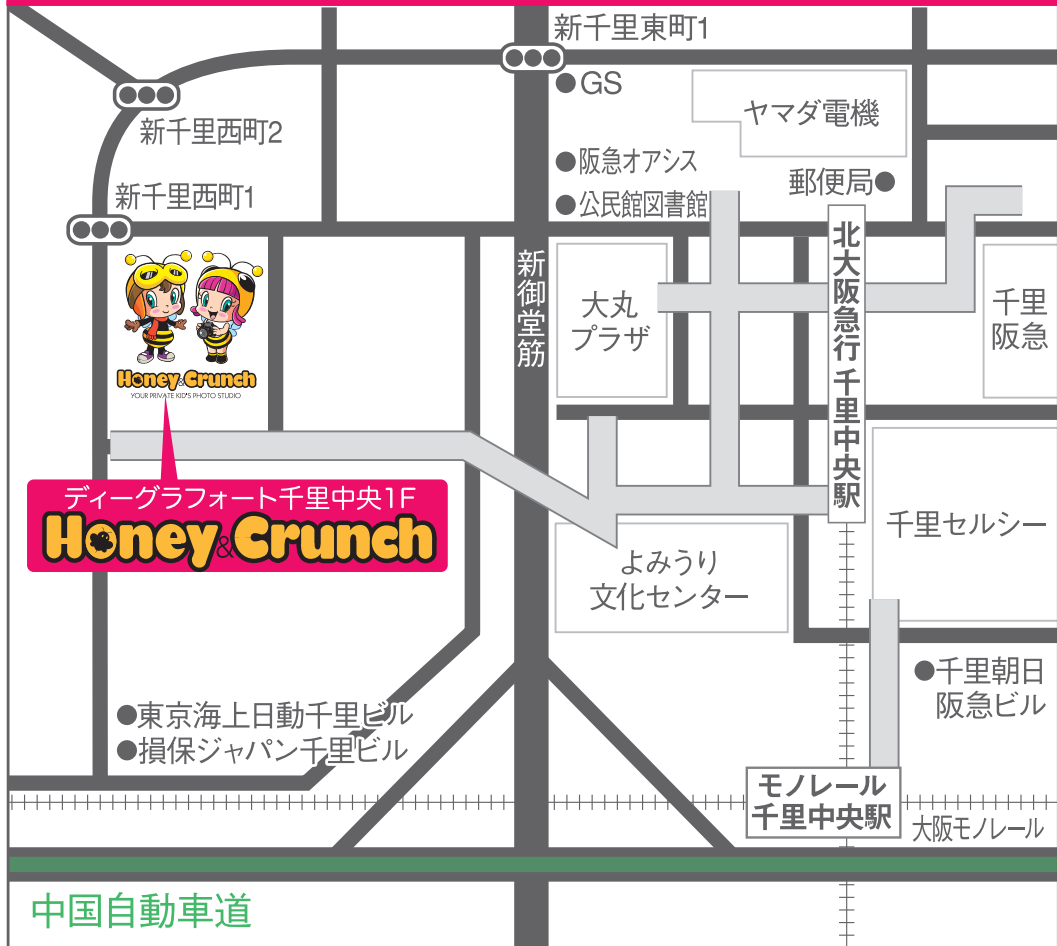

豊中・千里中央店

〒560-0083 豊中市新千里西町1-1-10 ディーグラフォート千里中央1F

<最寄駅>

- 北大阪急行(地下鉄御堂筋線)「千里中央駅」徒歩4分。
- 大阪モノレール「千里中央駅」徒歩4分。

<電車でお越しの方>

- 各線「千里中央駅」の2Fからレンガ造りの「よみうり文化センター」の脇を通り、「千里橋(新御堂筋を超える橋)」を渡ります。橋を渡ると右手に大きなマンション(ディーグラフォート千里中央)が見え、1Fに医療モールが見えますので、医療モールを通り抜けマンション沿いに右折してください。右折していただくと施設内に「大丸ピーコック」がありますのでその左横が当店となります。

<お車でお越しの方>

- 新御堂筋で「千里中央方面」にお越してください。「新千里東町1」の交差点から当店まで道なりにお越してください。
- 施設内に大型駐車場がございますので、そちらをご利用ください。駐車料金は1時間30分まで無料となり、以降は20分100円となります。